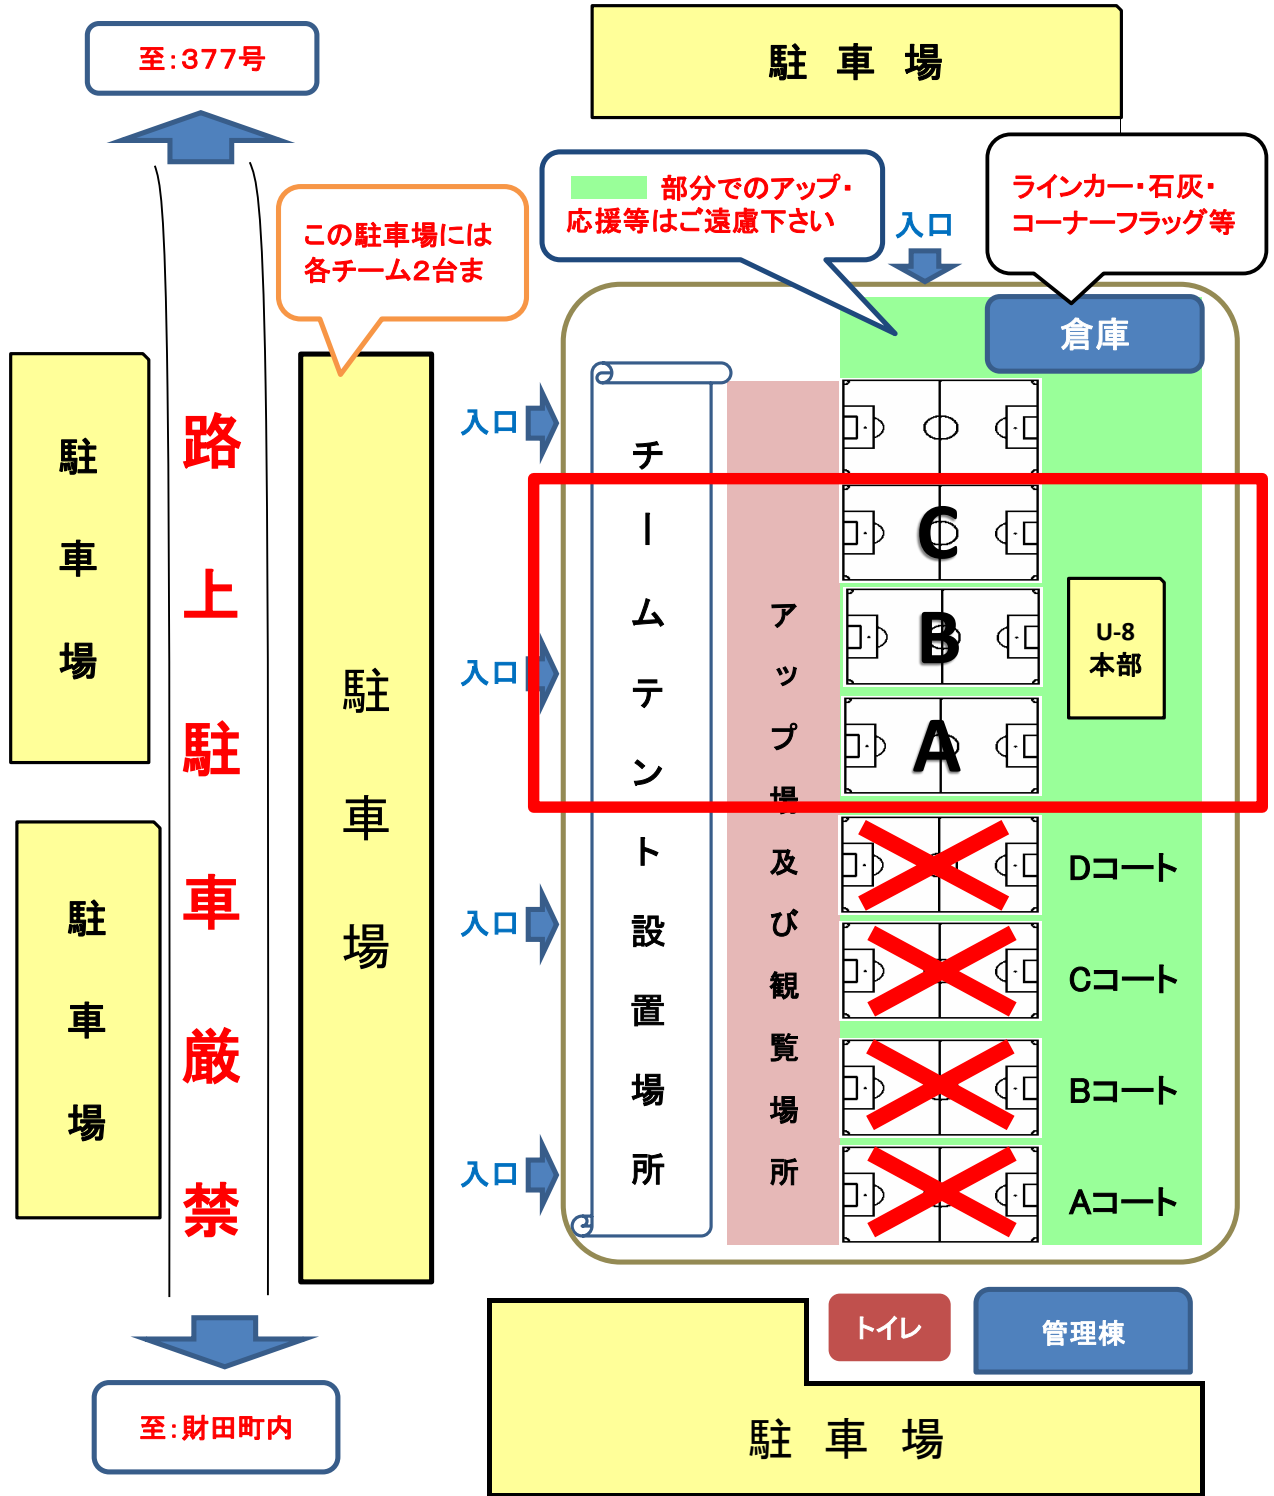

**クーバー・コーチング・サッカースクールJフット丸亀校協賛
2021中西讃地区キッズ（U-8）フレンドリーリーグ**

5/23《日》

- ・ 受付 9:00～
 - ・ 指導者打合せ 9:15～
 - ・ 試合開始 9:30～
 - ・ 閉会式 12:30～
- 本部前にて

	A ブロック	B ブロック
①	善通寺東部	Tritt三豊
②	詫間	丸亀城東
③	丸亀FC A	たどつ
④	朝比奈	丸亀FC B

時間	A ピッチ			B ピッチ					
① 9:30	善通寺東部	VS	詫間	Tritt三豊	VS	丸亀城東			
② 10:00	丸亀FC A	VS	朝比奈	たどつ	VS	丸亀FC B			
③ 10:30	善通寺東部	VS	朝比奈	Tritt三豊	VS	丸亀FC B			
④ 11:00	詫間	VS	丸亀FC A	丸亀城東	VS	たどつ			
⑤ 11:30	詫間	VS	朝比奈	丸亀城東	VS	丸亀FC B			
⑥ 12:00	善通寺東部	VS	丸亀FC A	Tritt三豊	VS	たどつ			

時間	Cピッチ クーバー・コーチング・トレーニング				
① 9:30	丸亀FC A B				
② 10:00	善通寺東部 詫間				
③ 10:30	たどつ Tritt三豊				
④ 11:00					
⑤ 11:30					
⑥ 12:00	丸亀城東 朝比奈				

- * クーバー・コーチング・トレーニングはCピッチにて行います。
- * **時間厳守**をお願いします。
- * 競技時間について12分-3分-12分とします
- * 相互審判（1人審判制）で対戦表の左側が前半、右側が後半をお願いします。
- * **各ピッチ、第1試合のチームはゴールの設営、午後の部最終試合のチームは撤去の手伝いをお願いします。**

宝山湖グランド配置図及び駐車場案内

ピッチサイズ

50m

68m

午前の部

A・Bピッチはゲーム

Cピッチはクーパークリニック

少年用ゴールを使用