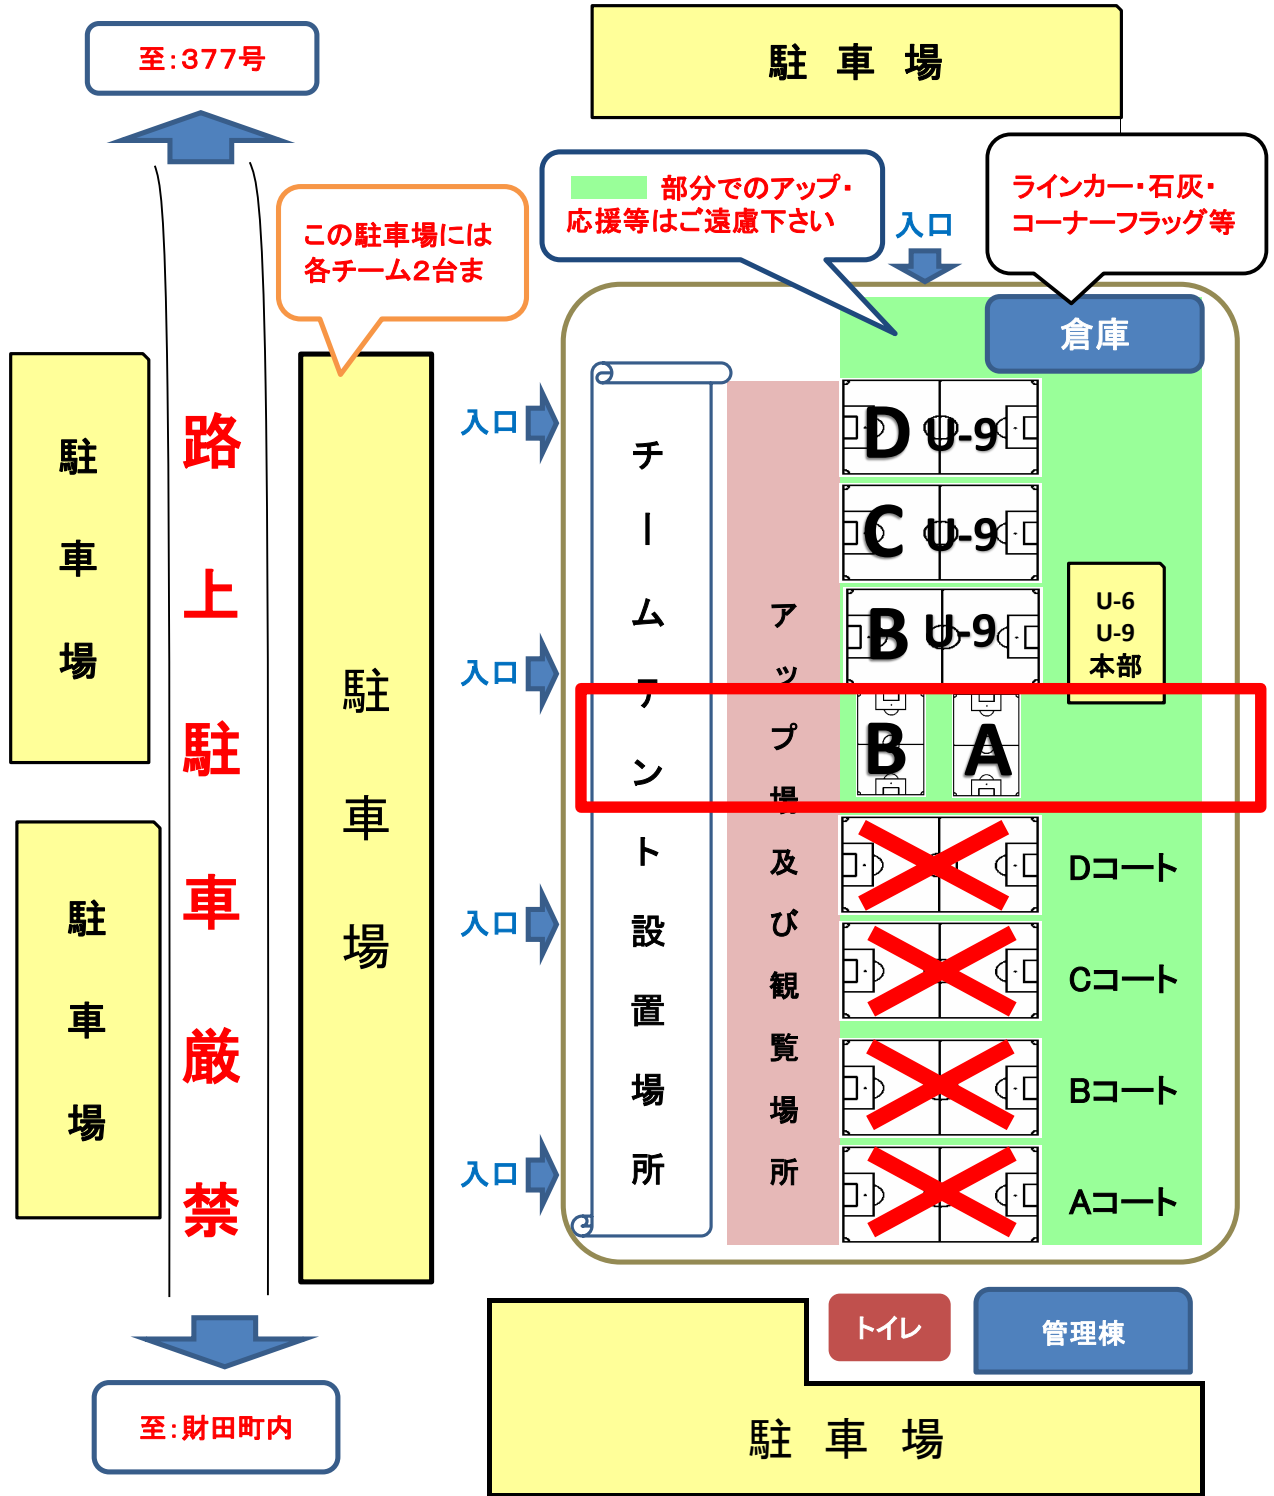

5/30（日）ブロック割及びタイムテーブル

《U-6》

(社) 香川県サッカー協会キッズ委員会

試合時間14分「7分-3分-7分」選手入れ替え自由

中西讃地区ジュニアサッカー連盟キッズ委員会

ブロック割

	A	B
①	善通寺東部	パステル
②	FC ANIMO	丸亀城東
③	丸亀城南	丸亀FC B
④	丸亀FC A	善通寺FC

* 時間厳守をお願いします。

* 競技時間について7分-3分-7分とします

* 相互審判（1人審判制）で対戦表の左側が前半、右側が後半をお願いします。

* 各ピッチ、第1試合のチームはゴールの設営、最終試合のチームはゴールの撤去をお願いします。（U-6はキッズゴールを使用します。）

受付 8:30~
 指導者打合せ 8:45~
 試合開始 9:00~
 表彰式 11:15~

タイムテーブル

時間	Aコート			Bコート		
① 9:00	善通寺東部	V S	FC ANIMO	パステル	V S	丸亀城東
② 9:30	丸亀城南	V S	丸亀FC A	丸亀FC B	V S	善通寺FC
③ 10:00	善通寺東部	V S	丸亀FC A	パステル	V S	善通寺FC
④ 10:30	FC ANIMO	V S	丸亀城南	丸亀城東	V S	丸亀FC B
⑤ 11:00	FC ANIMO	V S	丸亀FC A	丸亀城東	V S	善通寺FC
⑥ 11:30	善通寺東部	V S	丸亀城南	パステル	V S	丸亀FC B
表彰式						

宝山湖グランド配置図及び駐車場案内

ピッチサイズ

20m

40m

ABピッチにてゲーム
キッズゴールを使用

注意
管理棟側ABCDコートは使用禁止