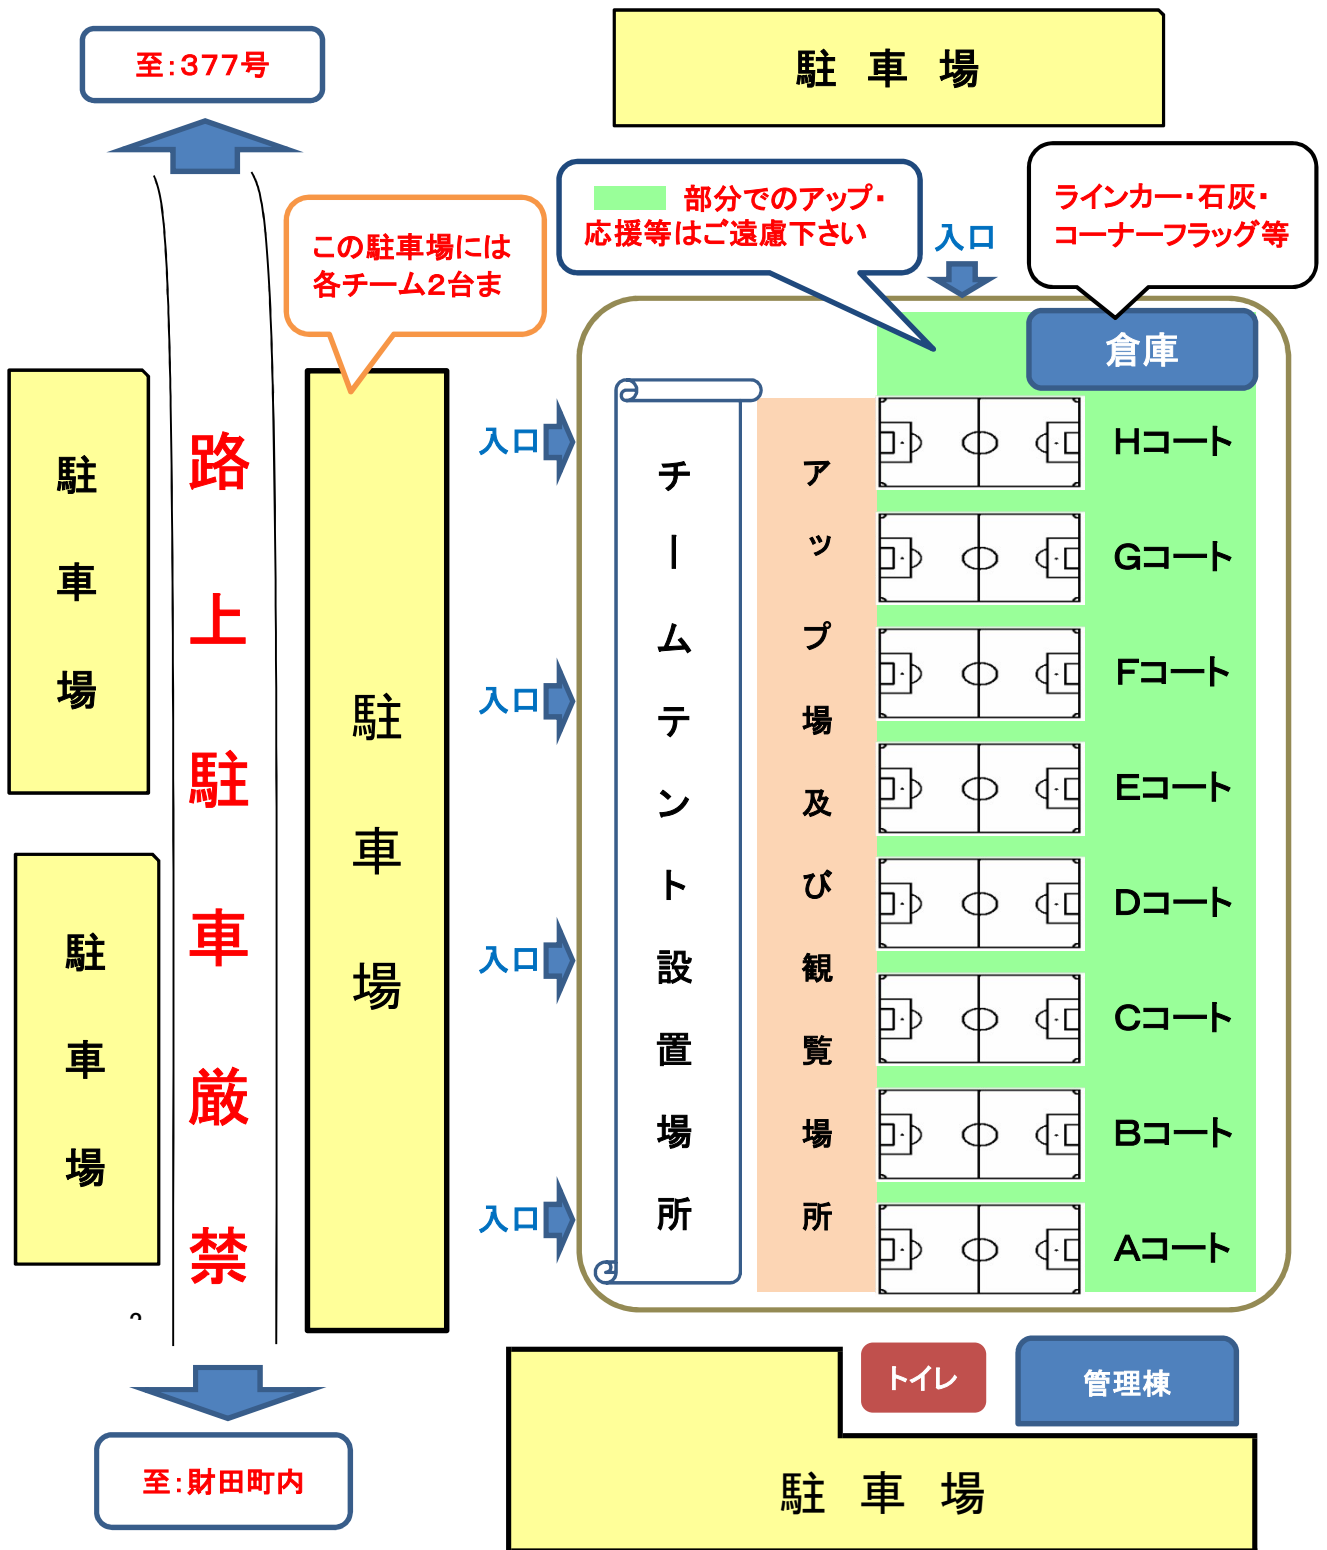

宝山湖グラウンド配置図及び駐車場案内

8月22日(土)コート準備担当割

Aコート	Aブロック
Bコート	Bブロック
Cコート	Cブロック
Dコート	Dブロック

Eコート	Eブロック
Fコート	Fブロック

8月23日(日)コート準備

※ 各コート第1試合の両チーム

◎ 両日共に
※ AM8時00分集合

※ メジャーの用意

※ 各チーム2名参加